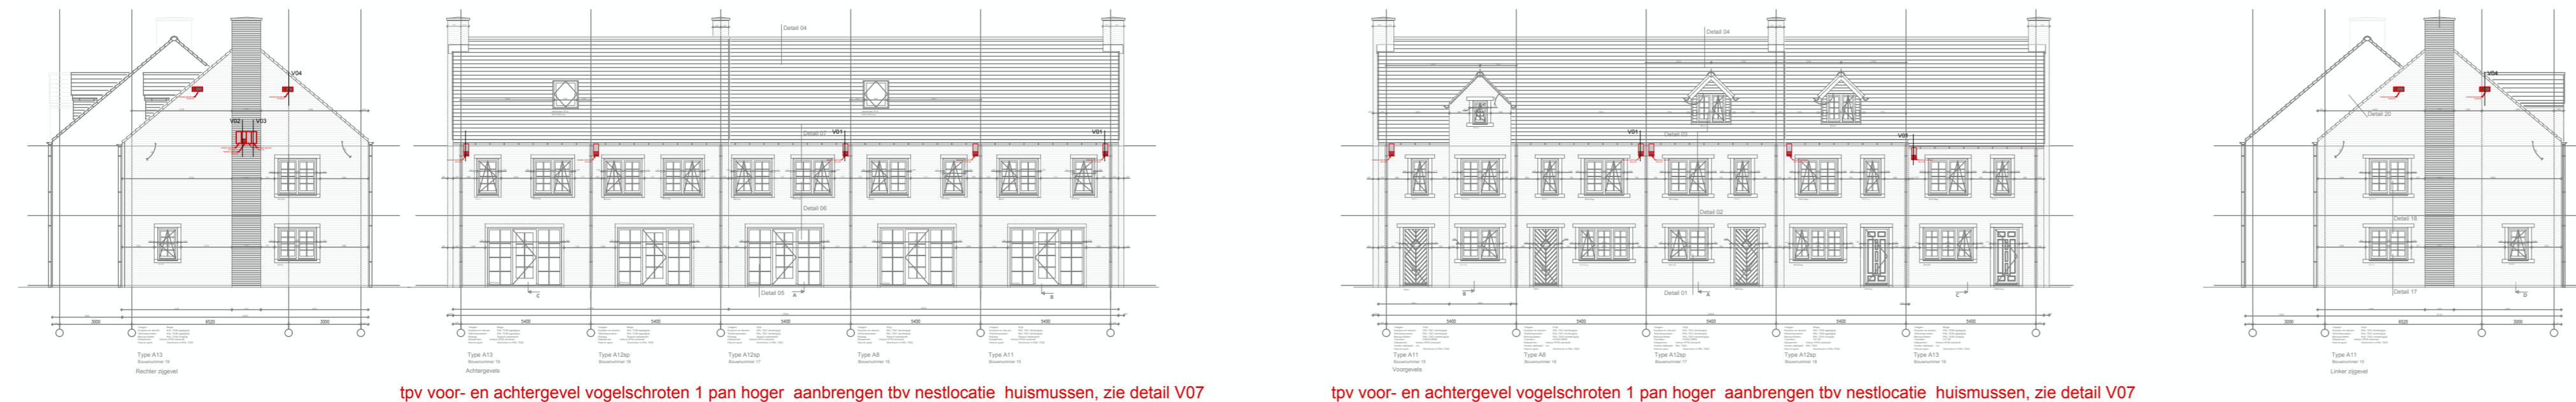

BLOK 1

BLOK 2

BLOK 3

BLOK 4

BLOK 5 & 14

BLOK 6,7,11, 12 & 16

status	VOORLOPIG			
project	64 woningen 'de Tudors' te Waddinxveen			
onderwerp	Positionering nestkasten			
formaat	A0	getekend	PR	gewijzigd
schaal	1:100			werk
				397
				blad
				NK01
				file
				datum
				14-12-2024