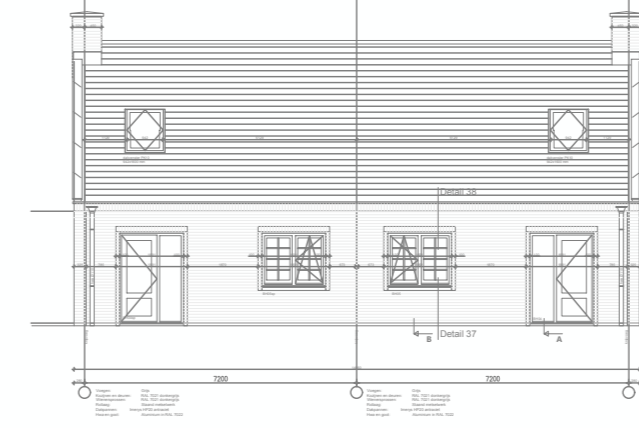

BLOK 8

BLOK 9

BLOK 10

BLOK 13

BLOK 15

tbv Blok 15

Gevelkast vleermuis VK MP 05 (kleur zwart)

Gevelkast gierzwaluw NK GZ 10 (kleur grijs)

BLOK 17

BLOK 18

nestkast gierzwaluw IB GZ 05 (kleur grijs)

nestkast vleermuis IB VL 06 (kleur grijs/antraciet)

nestkast vleermuis kraamverblijf IB VL 06 (kleur grijs/antraciet) + 3x IB VL 07 (kleur grijs)

status	VOORLOPIG			
project	64 woningen 'de Tudors' te Waddinxveen			
onderwerp	Positionering nestkasten			
formaat	A0	getekend	PR	gewijzigd
schaal	1:100			werk
				397
				blad
				NK02
				file
				datum
				14-12-2024