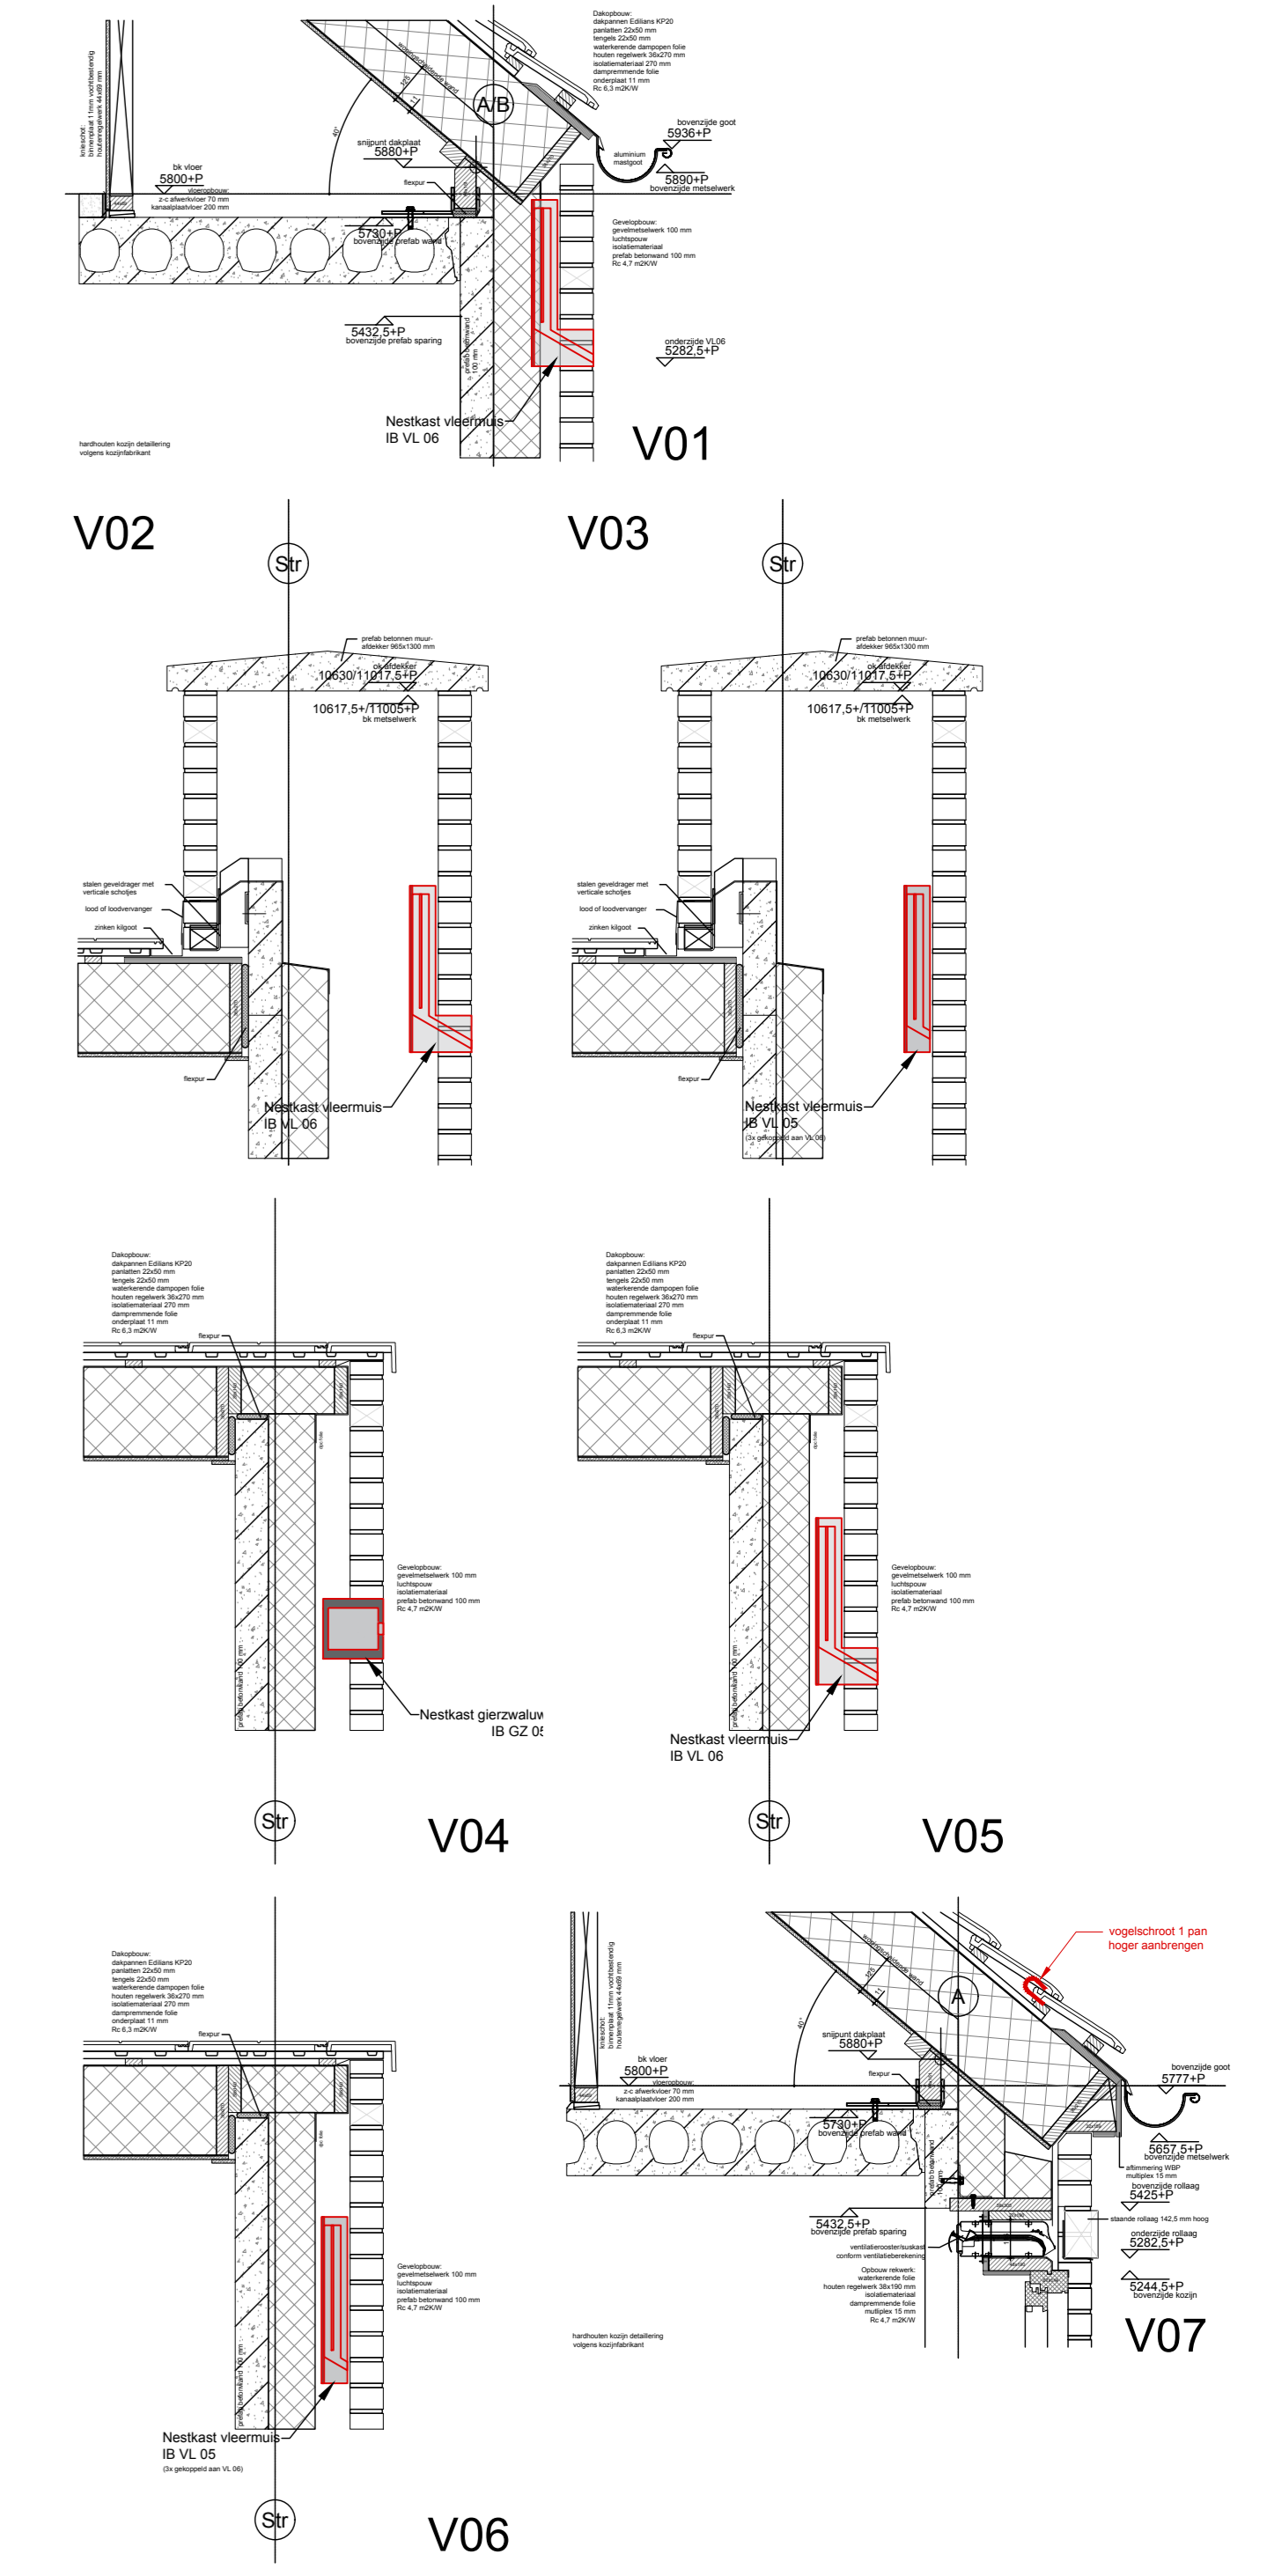

status	VOORLOPIG			
project	64 woningen 'de Tudors' te Waddinxveen			
onderwerp	Positionering nestkasten			
formaat	A0	getekend	PR	gewijzigd
schaal	1:100			werk
				397
				blad
				NK02
				file
				datum
				14-12-2024