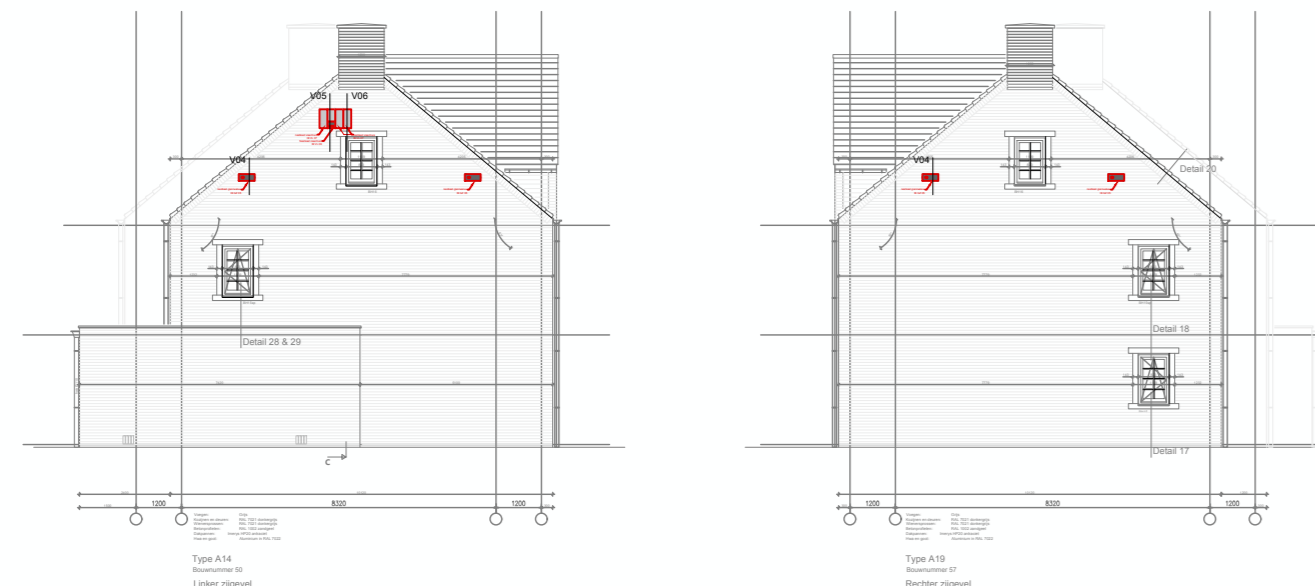

BLOK 8

BLOK 9

BLOK 10

BLOK 13

BLOK 15

tbv Blok 15

Gevelkast vleermuis VK MP 05 (kleur zwart)

Gevelkast gierzwaluw NK GZ 10 (kleur grijs)

BLOK 17

BLOK 18

nestkast gierzwaluw IB GZ 05 (kleur grijs)

nestkast vleermuis IB VL 06 (kleur grijs/antraciet)

nestkast vleermuis kraamverblijf IB VL 06 (kleur grijs/antraciet) + 3x IB VL 07 (kleur grijs)

status	VOORLOPIG			
project	64 woningen 'de Tudors' te Waddinxveen			
onderwerp	Positionering nestkasten			
formaat	A0	getekend	PR	gewijzigd
schaal	1:100			werk
				397
				blad
				NK02
				file
				datum
				14-12-2024