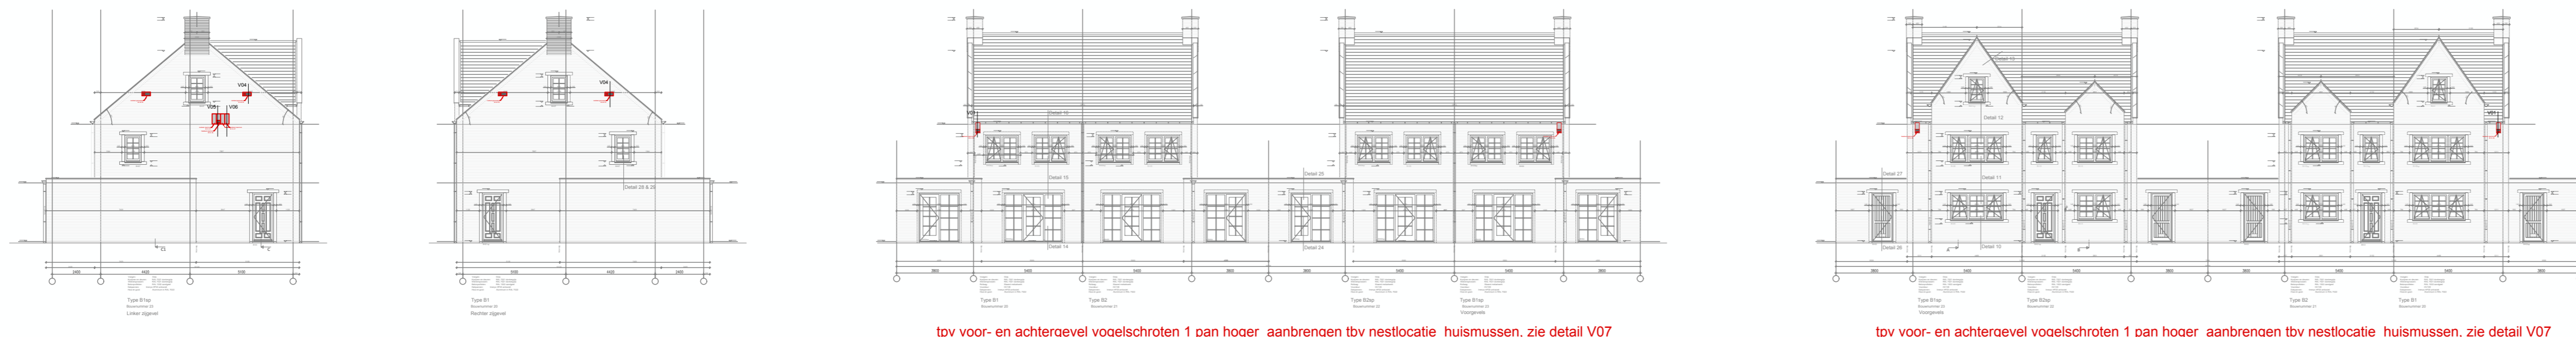

BLOK 1

BLOK 2

BLOK 3

BLOK 4

BLOK 5 & 14

BLOK 6,7,11, 12 & 16

status	VOORLOPIG			
project	64 woningen 'de Tudors' te Waddinxveen			
onderwerp	Positionering nestkasten			
formaat	A0	getekend	PR	gewijzigd
schaal	1:100			werk
				397
				blad
				NK01
				file
				datum
				14-12-2024