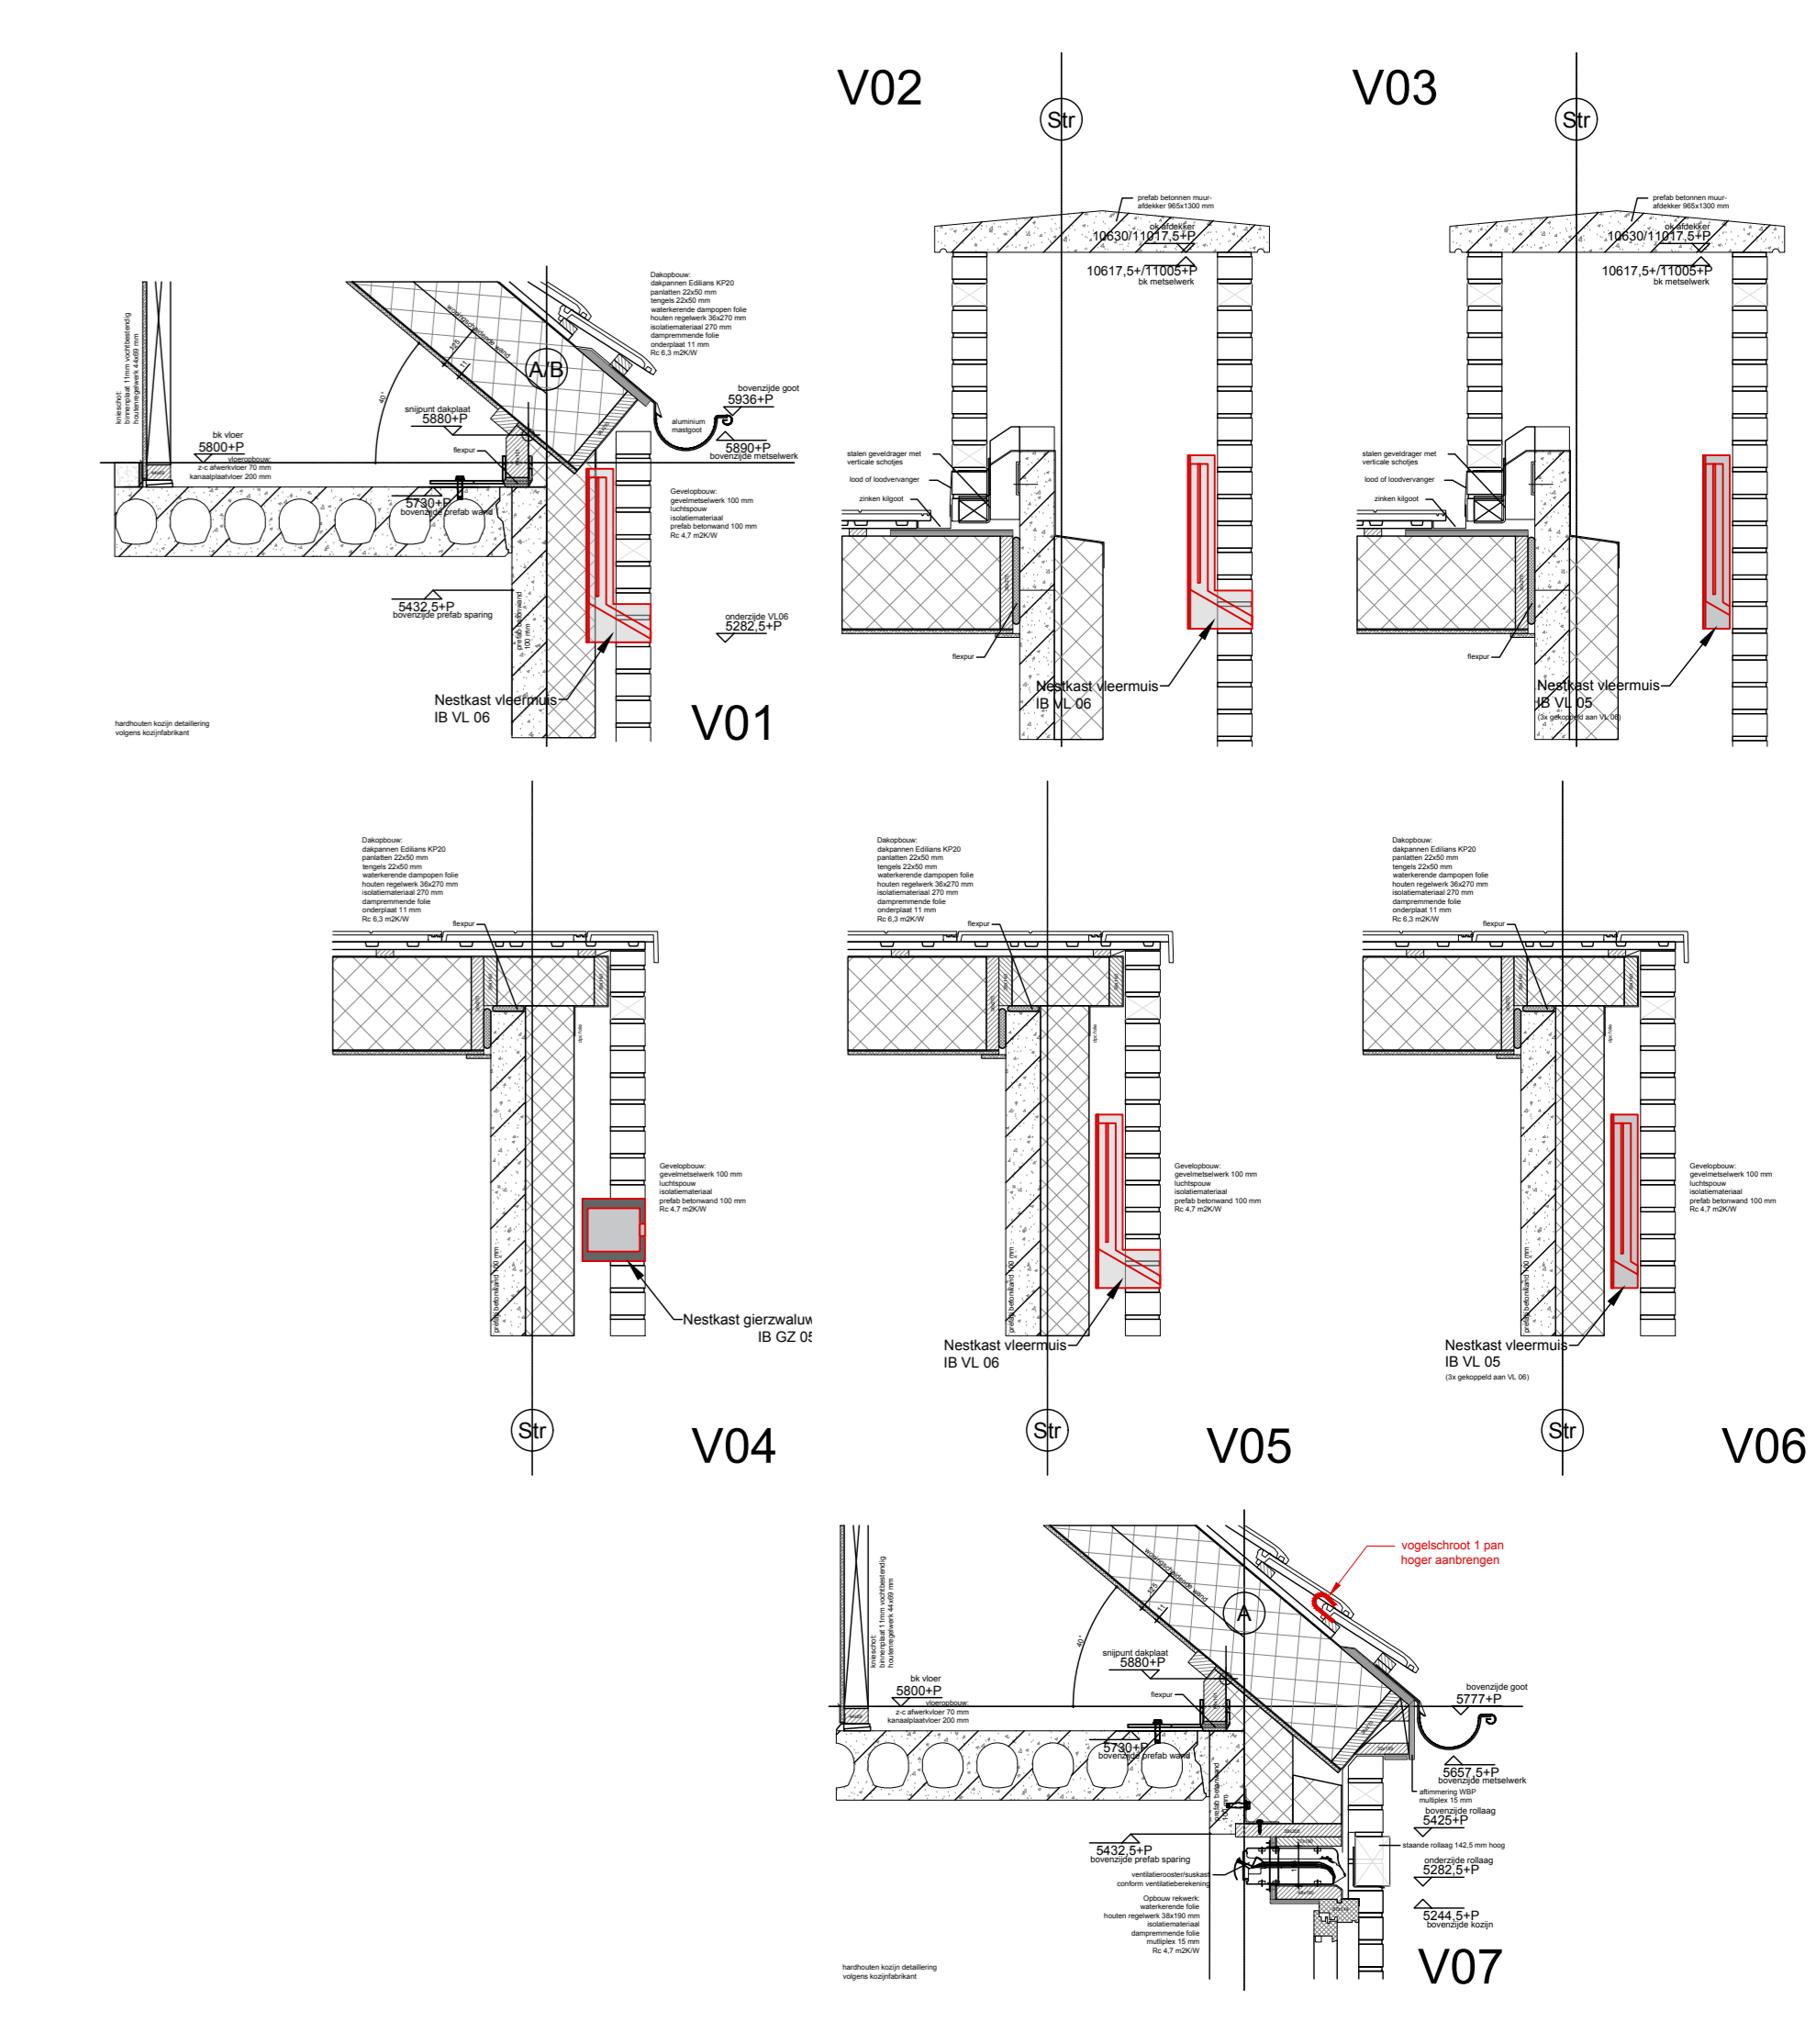

BLOK 6,7,11, 12 & 16