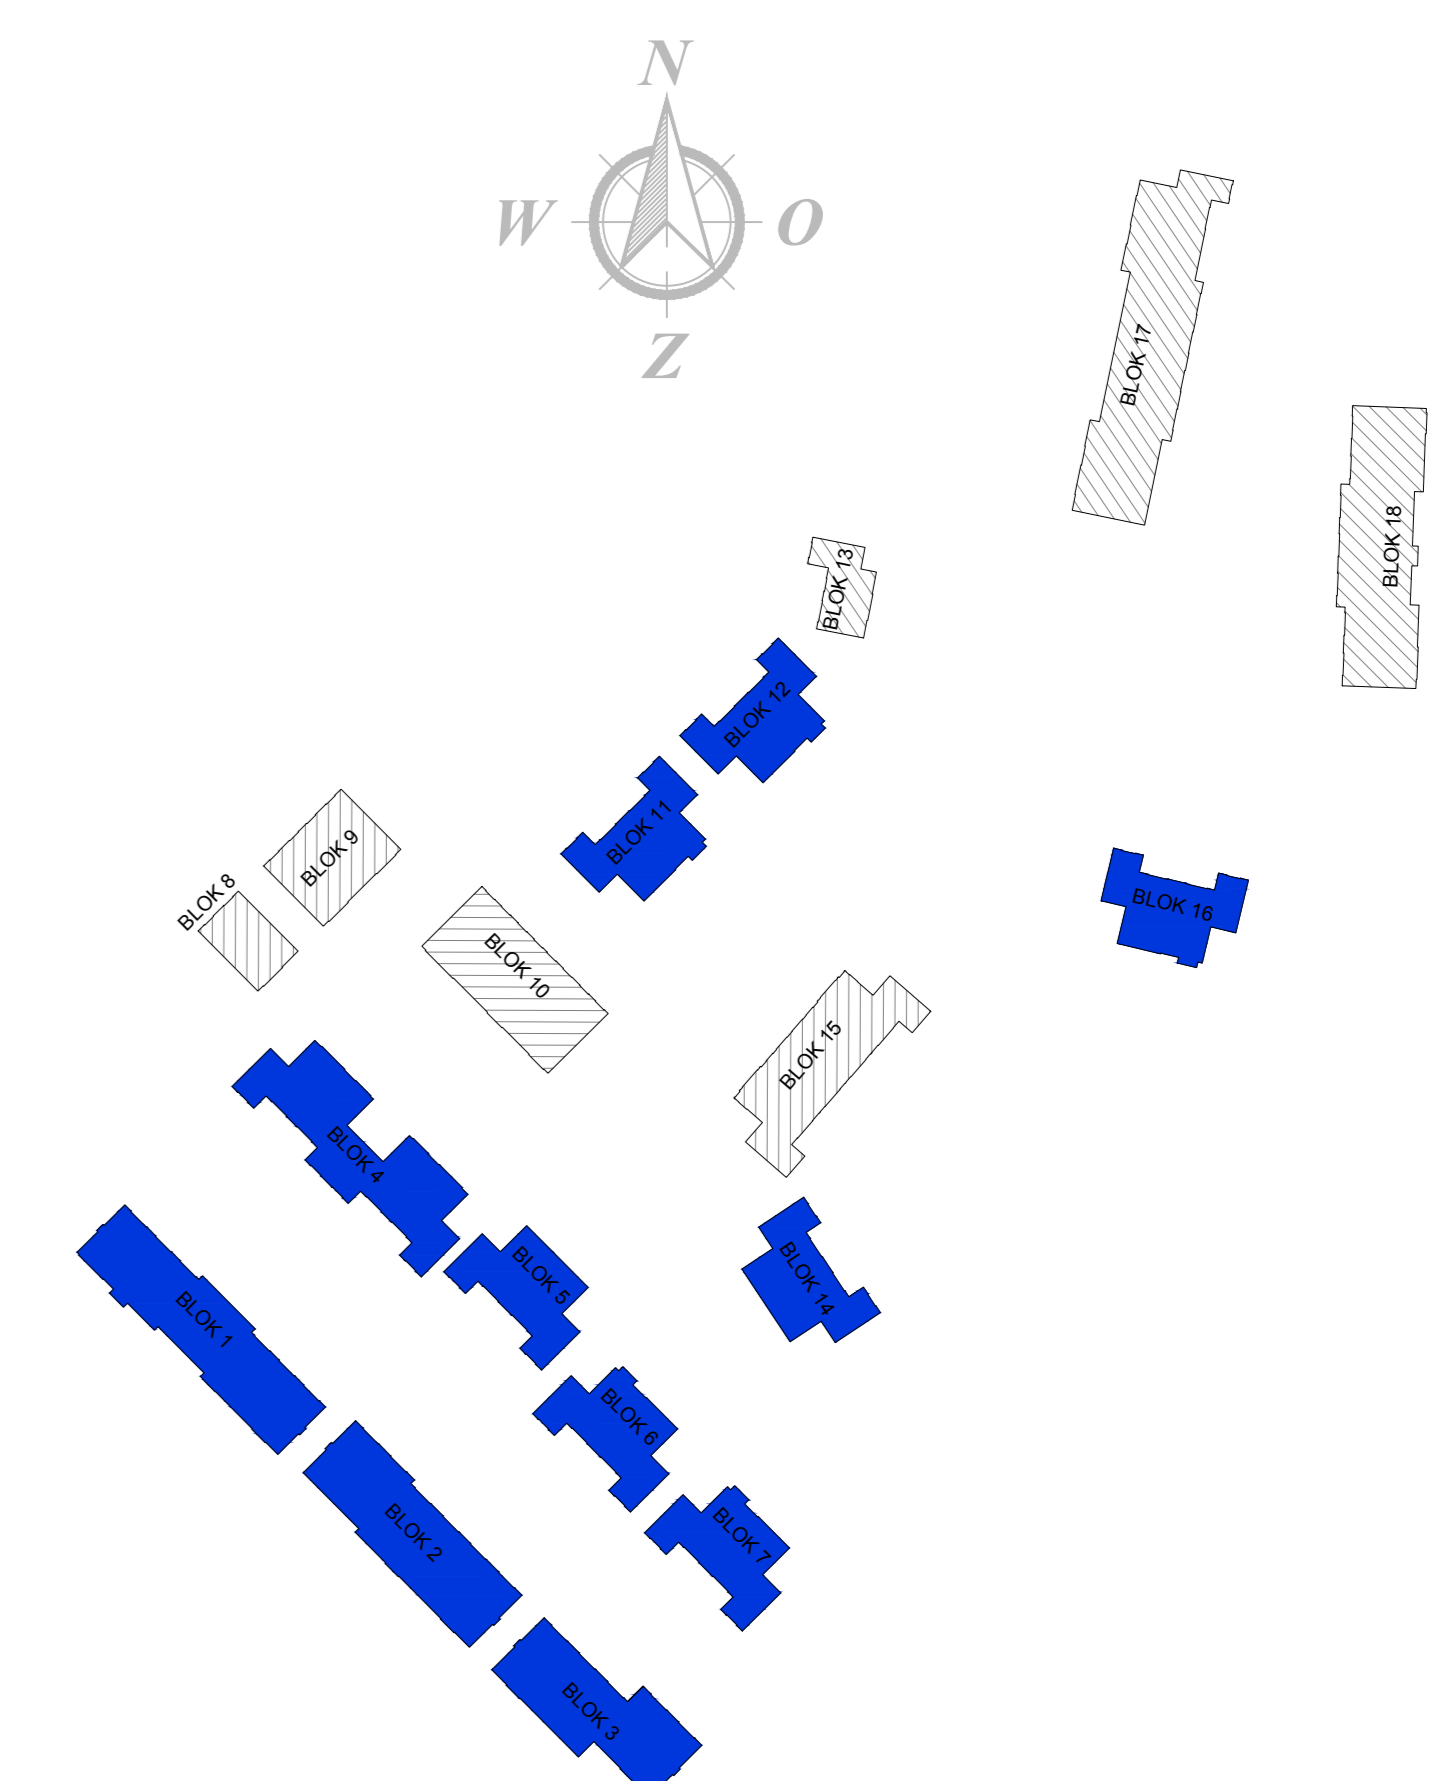

BLOK 6,7,11, 12 & 16