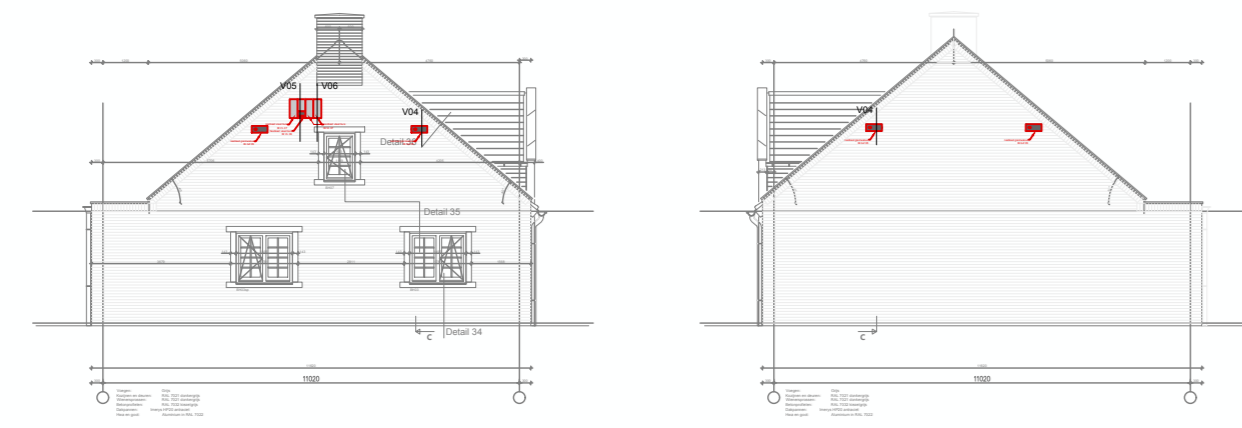

BLOK 8

BLOK 9