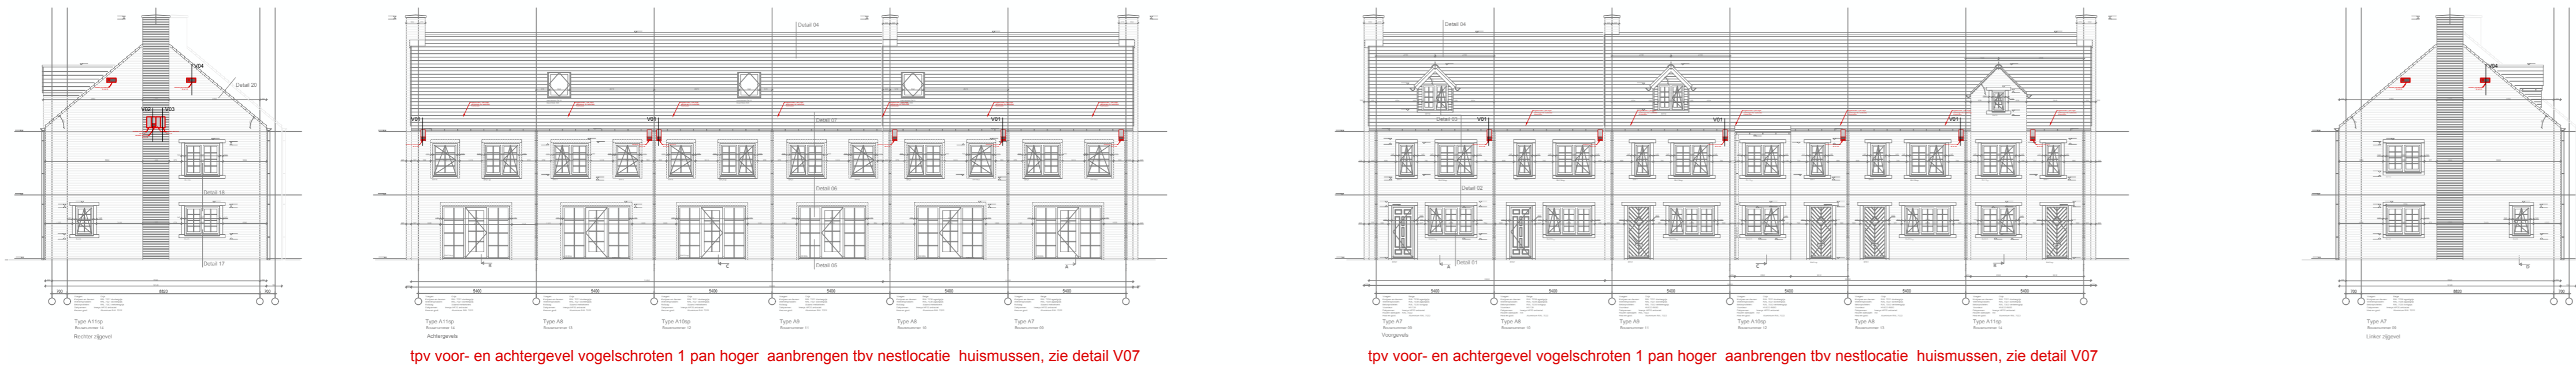

BLOK 1

BLOK 2

BLOK 3

BLOK 4

BLOK 5 & 14

BLOK 6,7,11, 12 & 16

status	VOORLOPIG			
project	64 woningen 'de Tudors' te Waddinxveen			
onderwerp	Positionering nestkasten			
formaat	A0	getekend	PR	gewijzigd
schaal	1:100			werk
				397
				blad
				NK01
				file
				datum
				14-12-2024