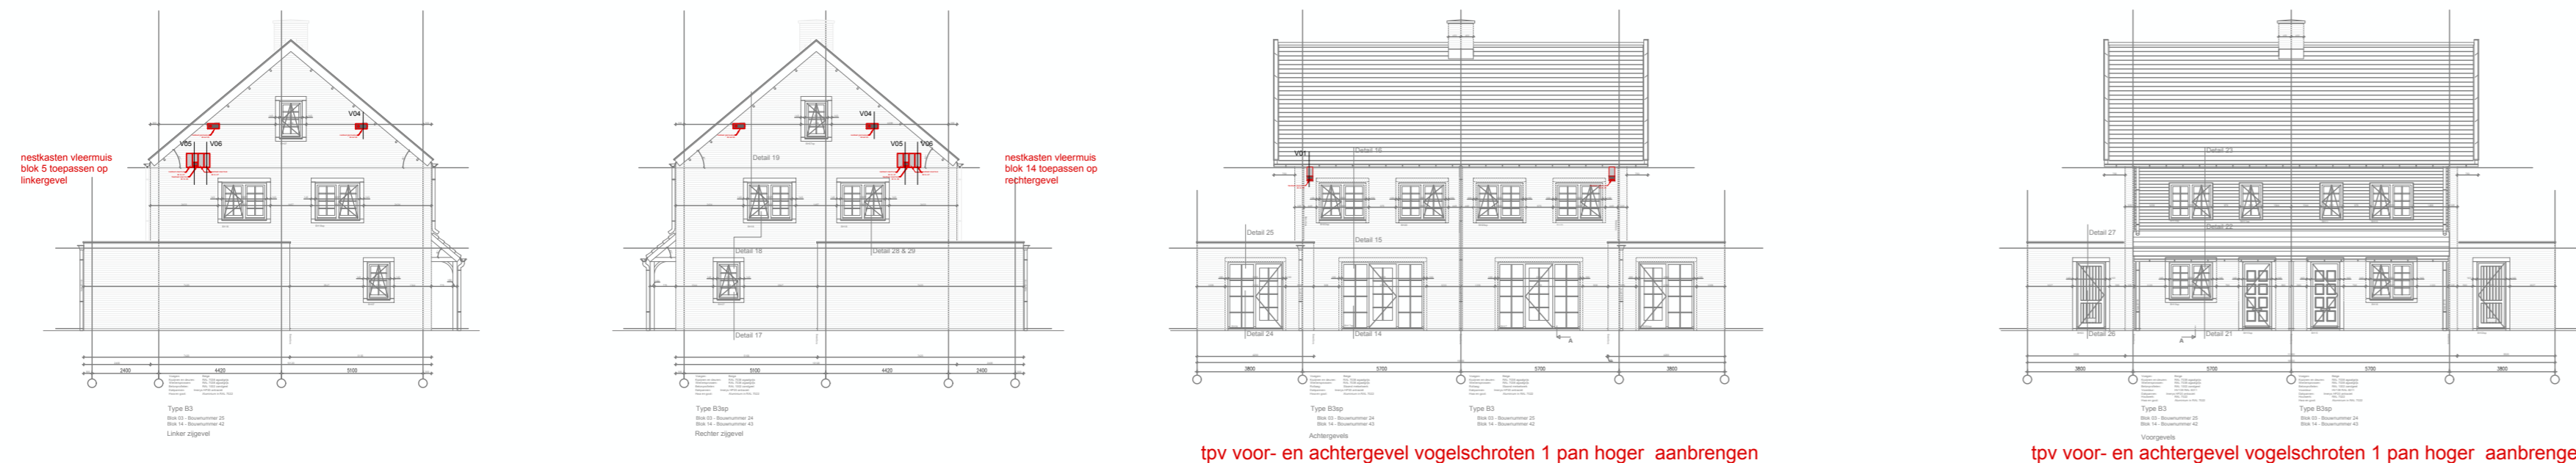

BLOK 5 & 14