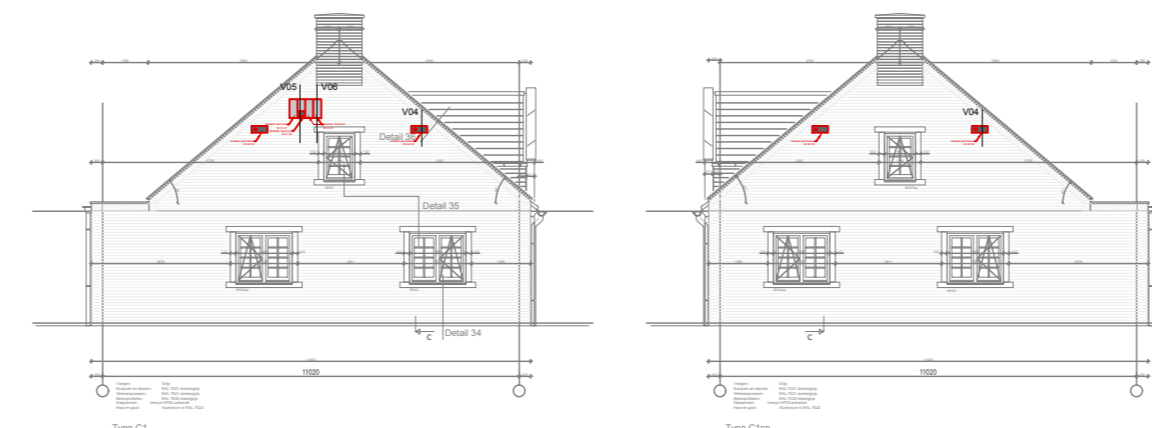

BLOK 8

BLOK 9

BLOK 10

BLOK 13

BLOK 15

tbv Blok 15

Gevelkast vleermuis VK MP 05 (kleur zwart)

Gevelkast gierzwaluw NK GZ 10 (kleur grijs)

BLOK 17

BLOK 18

nestkast gierzwaluw IB GZ 05 (kleur grijs)

nestkast vleermuis IB VL 06 (kleur grijs/antraciet)

nestkast vleermuis kraamverblijf IB VL 06 (kleur grijs/antraciet) + 3x IB VL 07 (kleur grijs)

status	VOORLOPIG			
project	64 woningen 'de Tudors' te Waddinxveen			
onderwerp	Positionering nestkasten			
formaat	A0	getekend	PR	gewijzigd
schaal	1:100			werk
				397
				blad
				NK02
				file
				datum
				14-12-2024