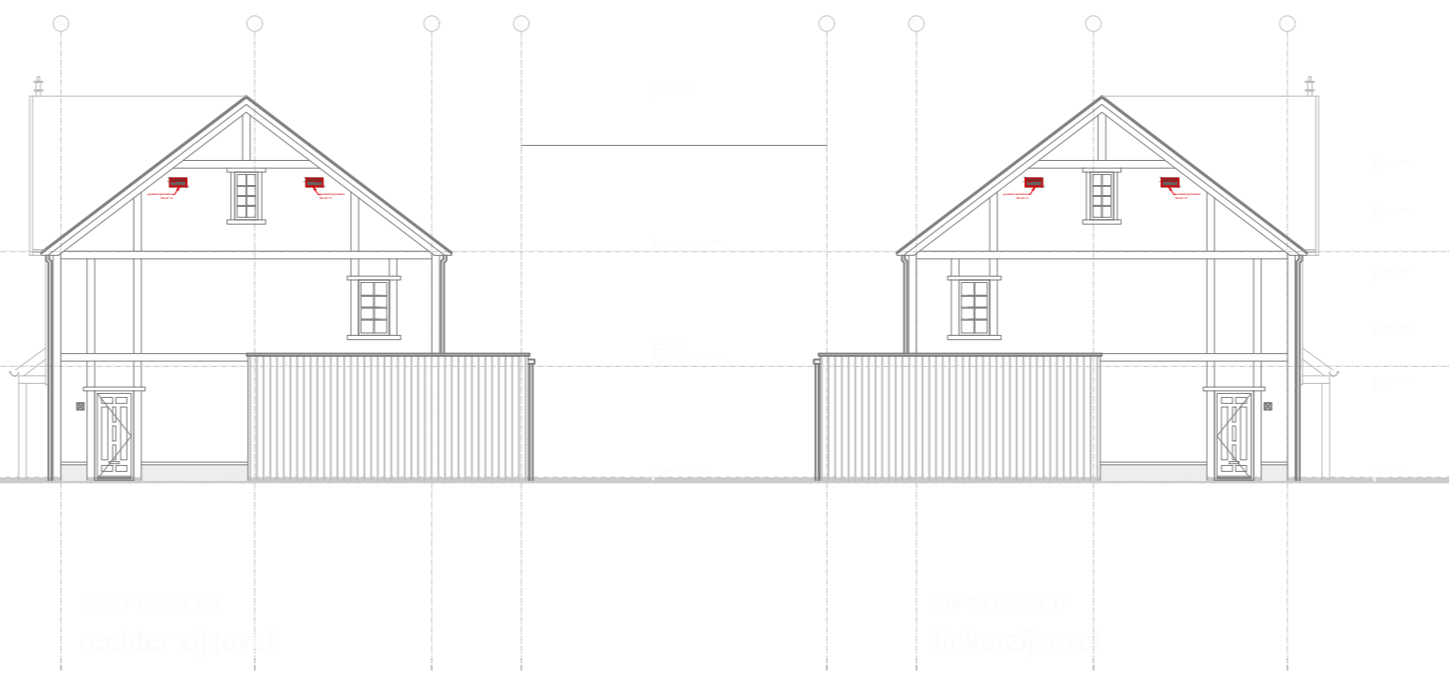

BLOK 13

BLOK 15