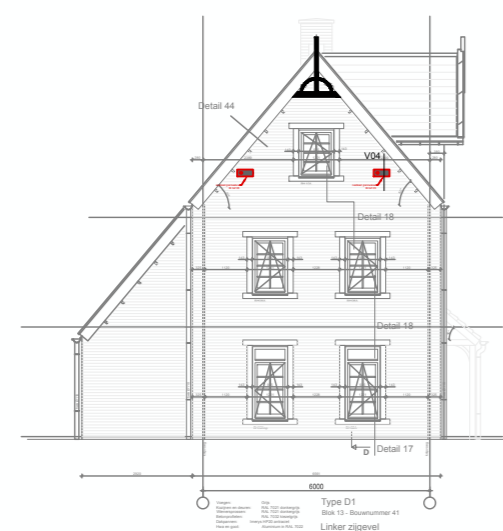

BLOK 8

BLOK 9

BLOK 10

BLOK 13

BLOK 15

tbv Blok 15

Gevelkast vleermuis VK MP 05 (kleur zwart)

Gevelkast gierzwaluw NK GZ 10 (kleur grijs)

BLOK 17

BLOK 18

nestkast gierzwaluw IB GZ 05 (kleur grijs)

nestkast vleermuis IB VL 06 (kleur grijs/antraciet)

nestkast vleermuis kraamverblijf IB VL 06 (kleur grijs/antraciet) + 3x IB VL 07 (kleur grijs)

status	VOORLOPIG			
project	64 woningen 'de Tudors' te Waddinxveen			
onderwerp	Positionering nestkasten			
formaat	A0	getekend	PR	gewijzigd
schaal	1:100			werk
				397
				blad
				NK02
				file
				datum
				14-12-2024