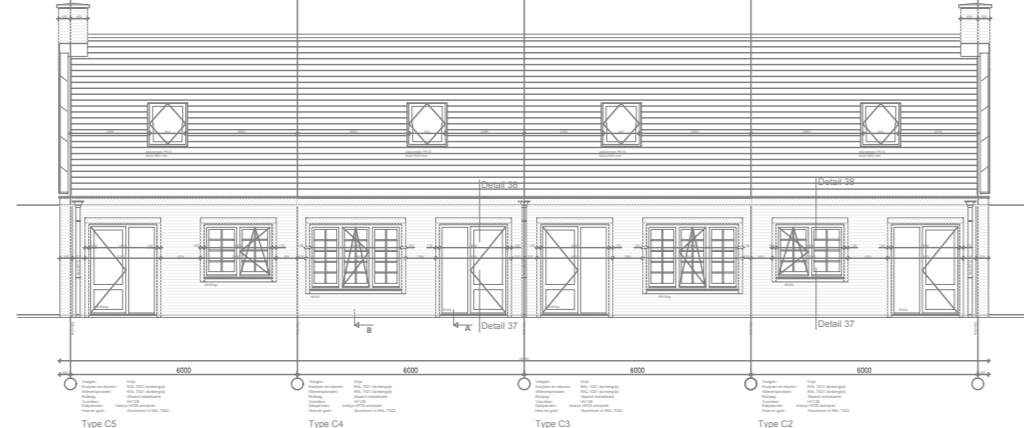

BLOK 8

BLOK 9

BLOK 10

BLOK 13

BLOK 15

tbv Blok 15

Gevelkast vleermuis VK MP 05 (kleur zwart)

Gevelkast gierzwaluw NK GZ 10 (kleur grijs)

BLOK 17

BLOK 18

nestkast gierzwaluw IB GZ 05 (kleur grijs)

nestkast vleermuis IB VL 06 (kleur grijs/antraciet)

nestkast vleermuis kraamverblijf IB VL 06 (kleur grijs/antraciet) + 3x IB VL 07 (kleur grijs)

status	VOORLOPIG			
project	64 woningen 'de Tudors' te Waddinxveen			
onderwerp	Positionering nestkasten			
formaat	A0	getekend	PR	gewijzigd
schaal	1:100			werk
				397
				blad
				NK02
				file
				datum
				14-12-2024