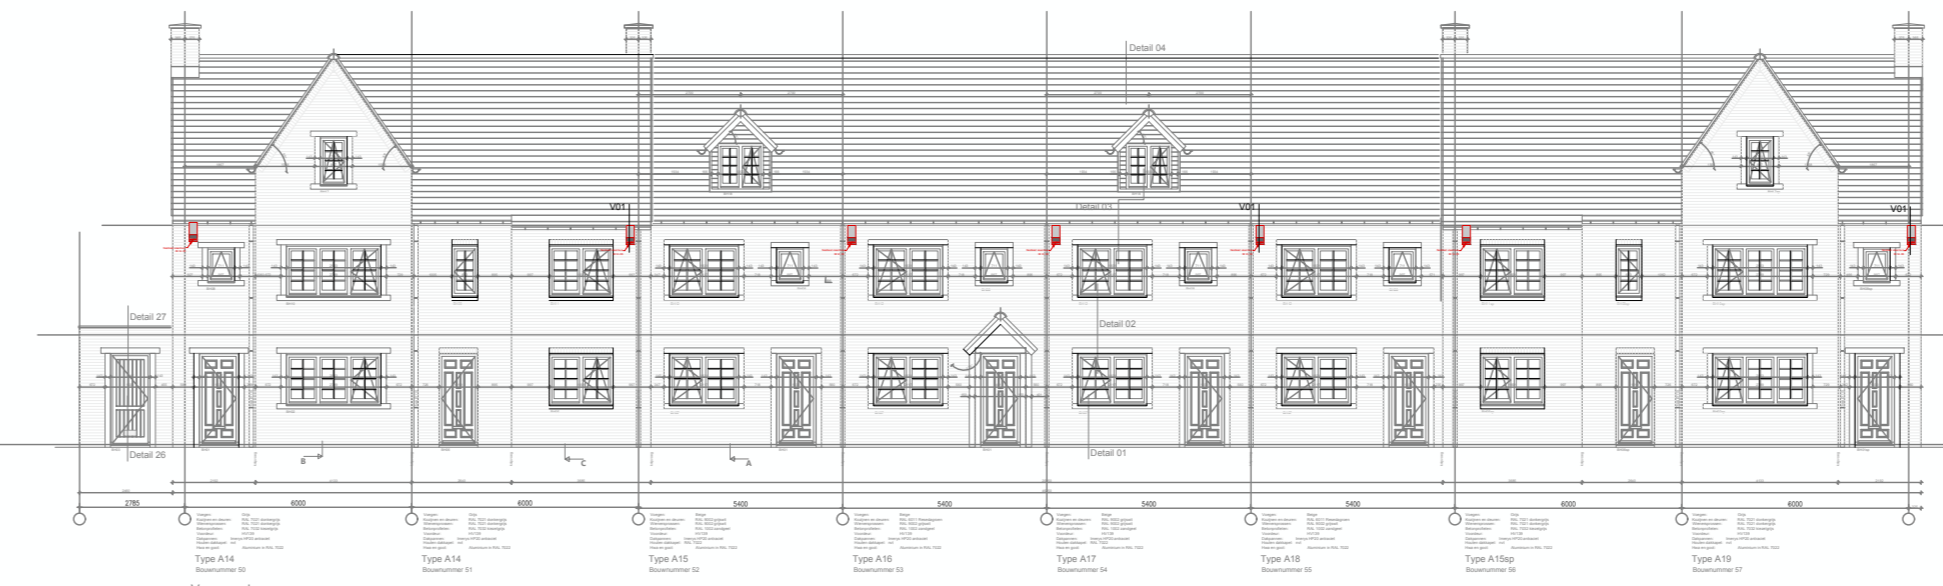

BLOK 8

BLOK 9

BLOK 10

BLOK 13

BLOK 15

tbv Blok 15

Gevelkast vleermuis VK MP 05 (kleur zwart)

Gevelkast gierzwaluw NK GZ 10 (kleur grijs)

BLOK 17

BLOK 18

nestkast gierzwaluw IB GZ 05 (kleur grijs)

nestkast vleermuis IB VL 06 (kleur grijs/antraciet)

nestkast vleermuis kraamverblijf IB VL 06 (kleur grijs/antraciet) + 3x IB VL 07 (kleur grijs)

status	VOORLOPIG			
project	64 woningen 'de Tudors' te Waddinxveen			
onderwerp	Positionering nestkasten			
formaat	A0	getekend	PR	gewijzigd
schaal	1:100			werk
				397
				blad
				NK02
				file
				datum
				14-12-2024