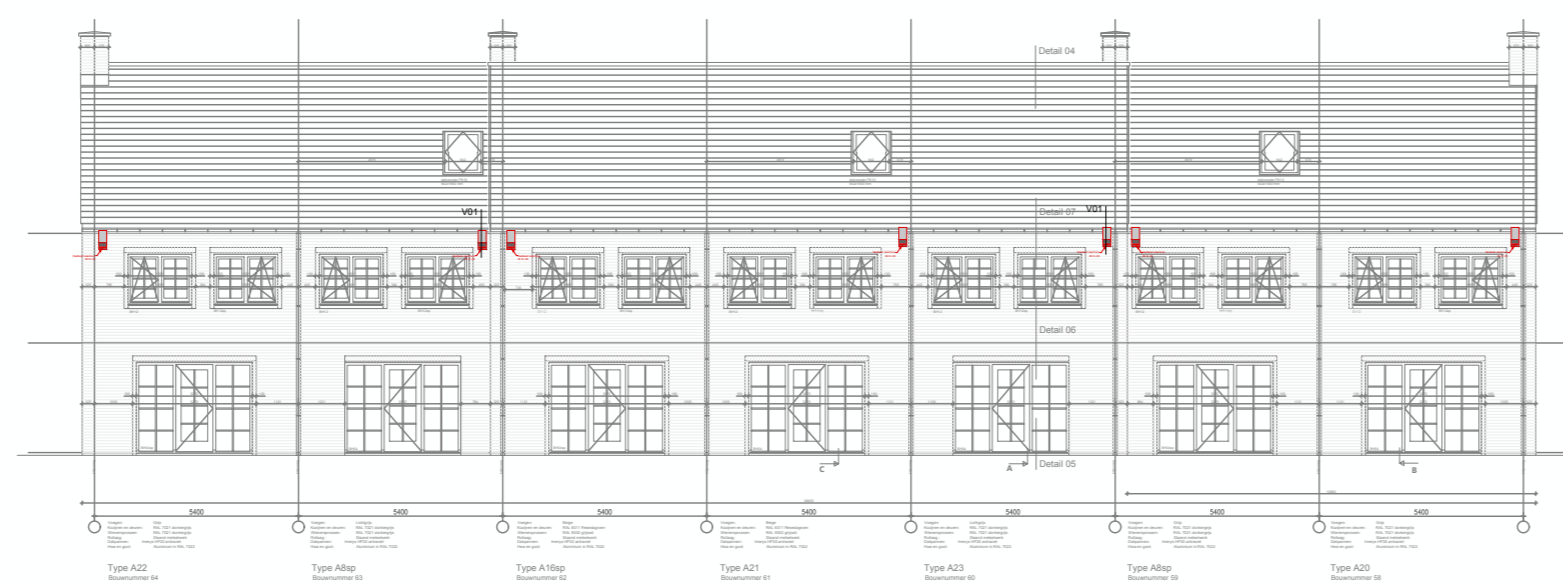

BLOK 8

BLOK 9

BLOK 10

BLOK 13

BLOK 15

tbv Blok 15

Gevelkast vleermuis VK MP 05 (kleur zwart)

Gevelkast gierzwaluw NK GZ 10 (kleur grijs)

BLOK 17

BLOK 18

nestkast gierzwaluw IB GZ 05 (kleur grijs)

nestkast vleermuis IB VL 06 (kleur grijs/antraciet)

nestkast vleermuis kraamverblijf IB VL 06 (kleur grijs/antraciet) + 3x IB VL 07 (kleur grijs)

status	VOORLOPIG			
project	64 woningen 'de Tudors' te Waddinxveen			
onderwerp	Positionering nestkasten			
formaat	A0	getekend	PR	gewijzigd
schaal	1:100			werk
				397
				blad
				NK02
				file
				datum
				14-12-2024