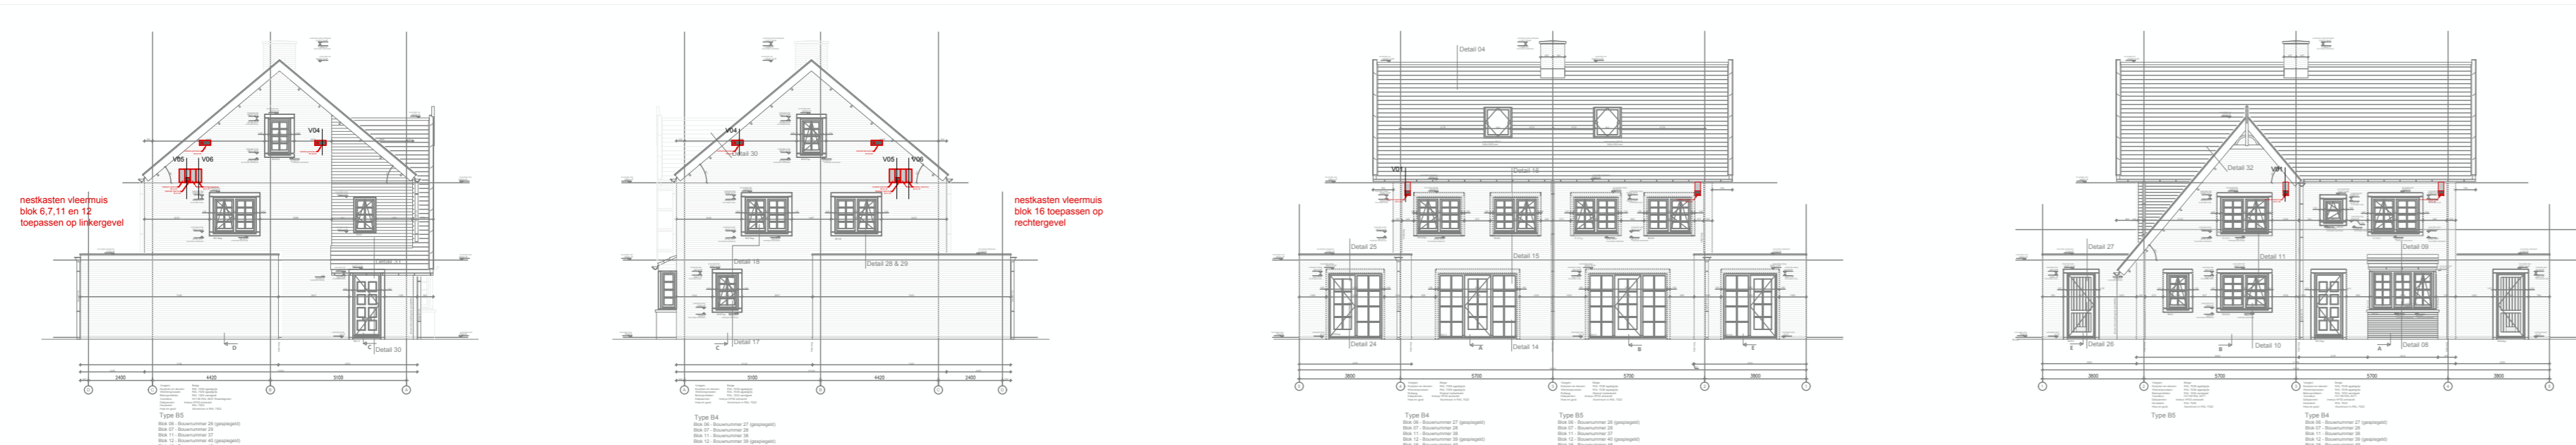

BLOK 6,7,11, 12 & 16