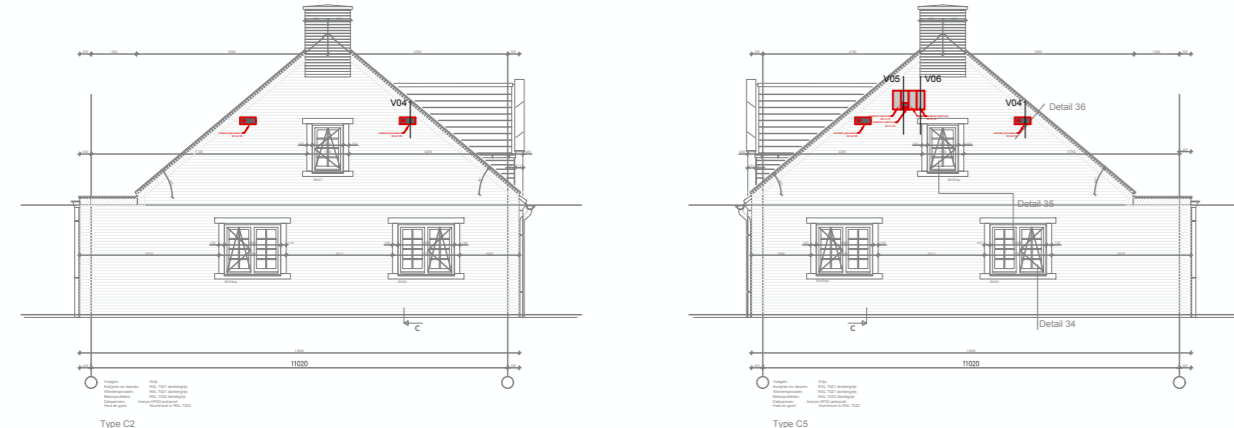

BLOK 8

BLOK 9

BLOK 10

BLOK 13

BLOK 15

tbv Blok 15

Gevelkast vleermuis VK MP 05 (kleur zwart)

Gevelkast gierzwaluw NK GZ 10 (kleur grijs)

BLOK 17

BLOK 18

nestkast gierzwaluw IB GZ 05 (kleur grijs)

nestkast vleermuis IB VL 06 (kleur grijs/antraciet)

nestkast vleermuis kraamverblijf IB VL 06 (kleur grijs/antraciet) + 3x IB VL 07 (kleur grijs)

status	VOORLOPIG			
project	64 woningen 'de Tudors' te Waddinxveen			
onderwerp	Positionering nestkasten			
formaat	A0	getekend	PR	gewijzigd
schaal	1:100			werk
				397
				blad
				NK02
				file
				datum
				14-12-2024