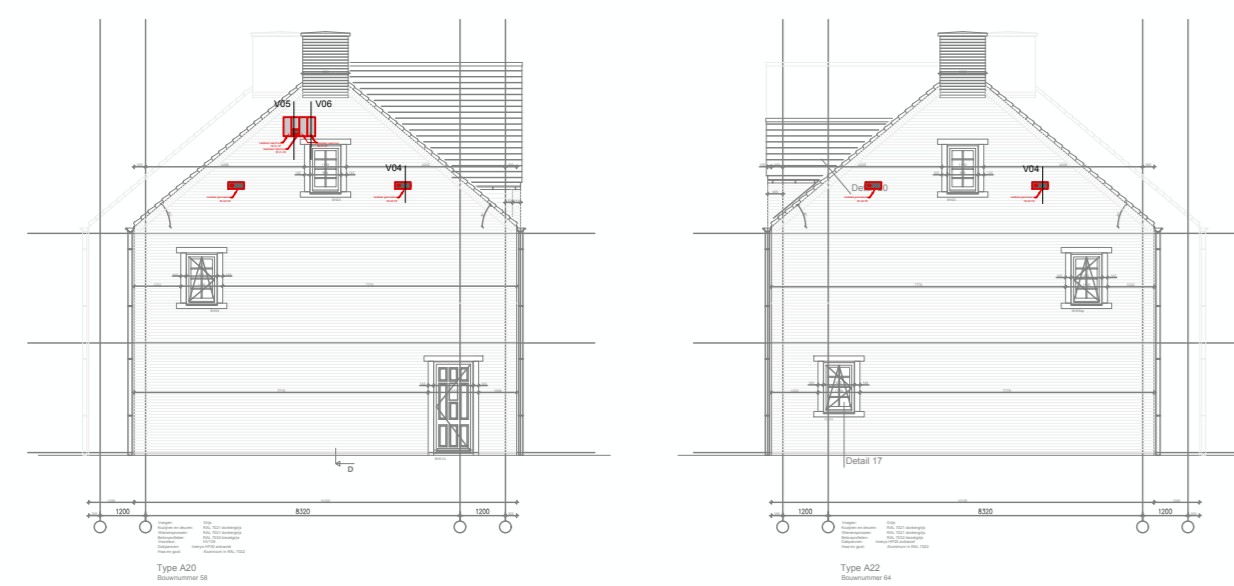

BLOK 8

BLOK 9

BLOK 10

BLOK 13

BLOK 15

tbv Blok 15

Gevelkast vleermuis VK MP 05 (kleur zwart)

Gevelkast gierzwaluw NK GZ 10 (kleur grijs)

BLOK 17

BLOK 18

nestkast gierzwaluw IB GZ 05 (kleur grijs)

nestkast vleermuis IB VL 06 (kleur grijs/antraciet)

nestkast vleermuis kraamverblijf IB VL 06 (kleur grijs/antraciet) + 3x IB VL 07 (kleur grijs)

status	VOORLOPIG			
project	64 woningen 'de Tudors' te Waddinxveen			
onderwerp	Positionering nestkasten			
formaat	A0	getekend	PR	gewijzigd
schaal	1:100			werk
				397
				blad
				NK02
				file
				datum
				14-12-2024