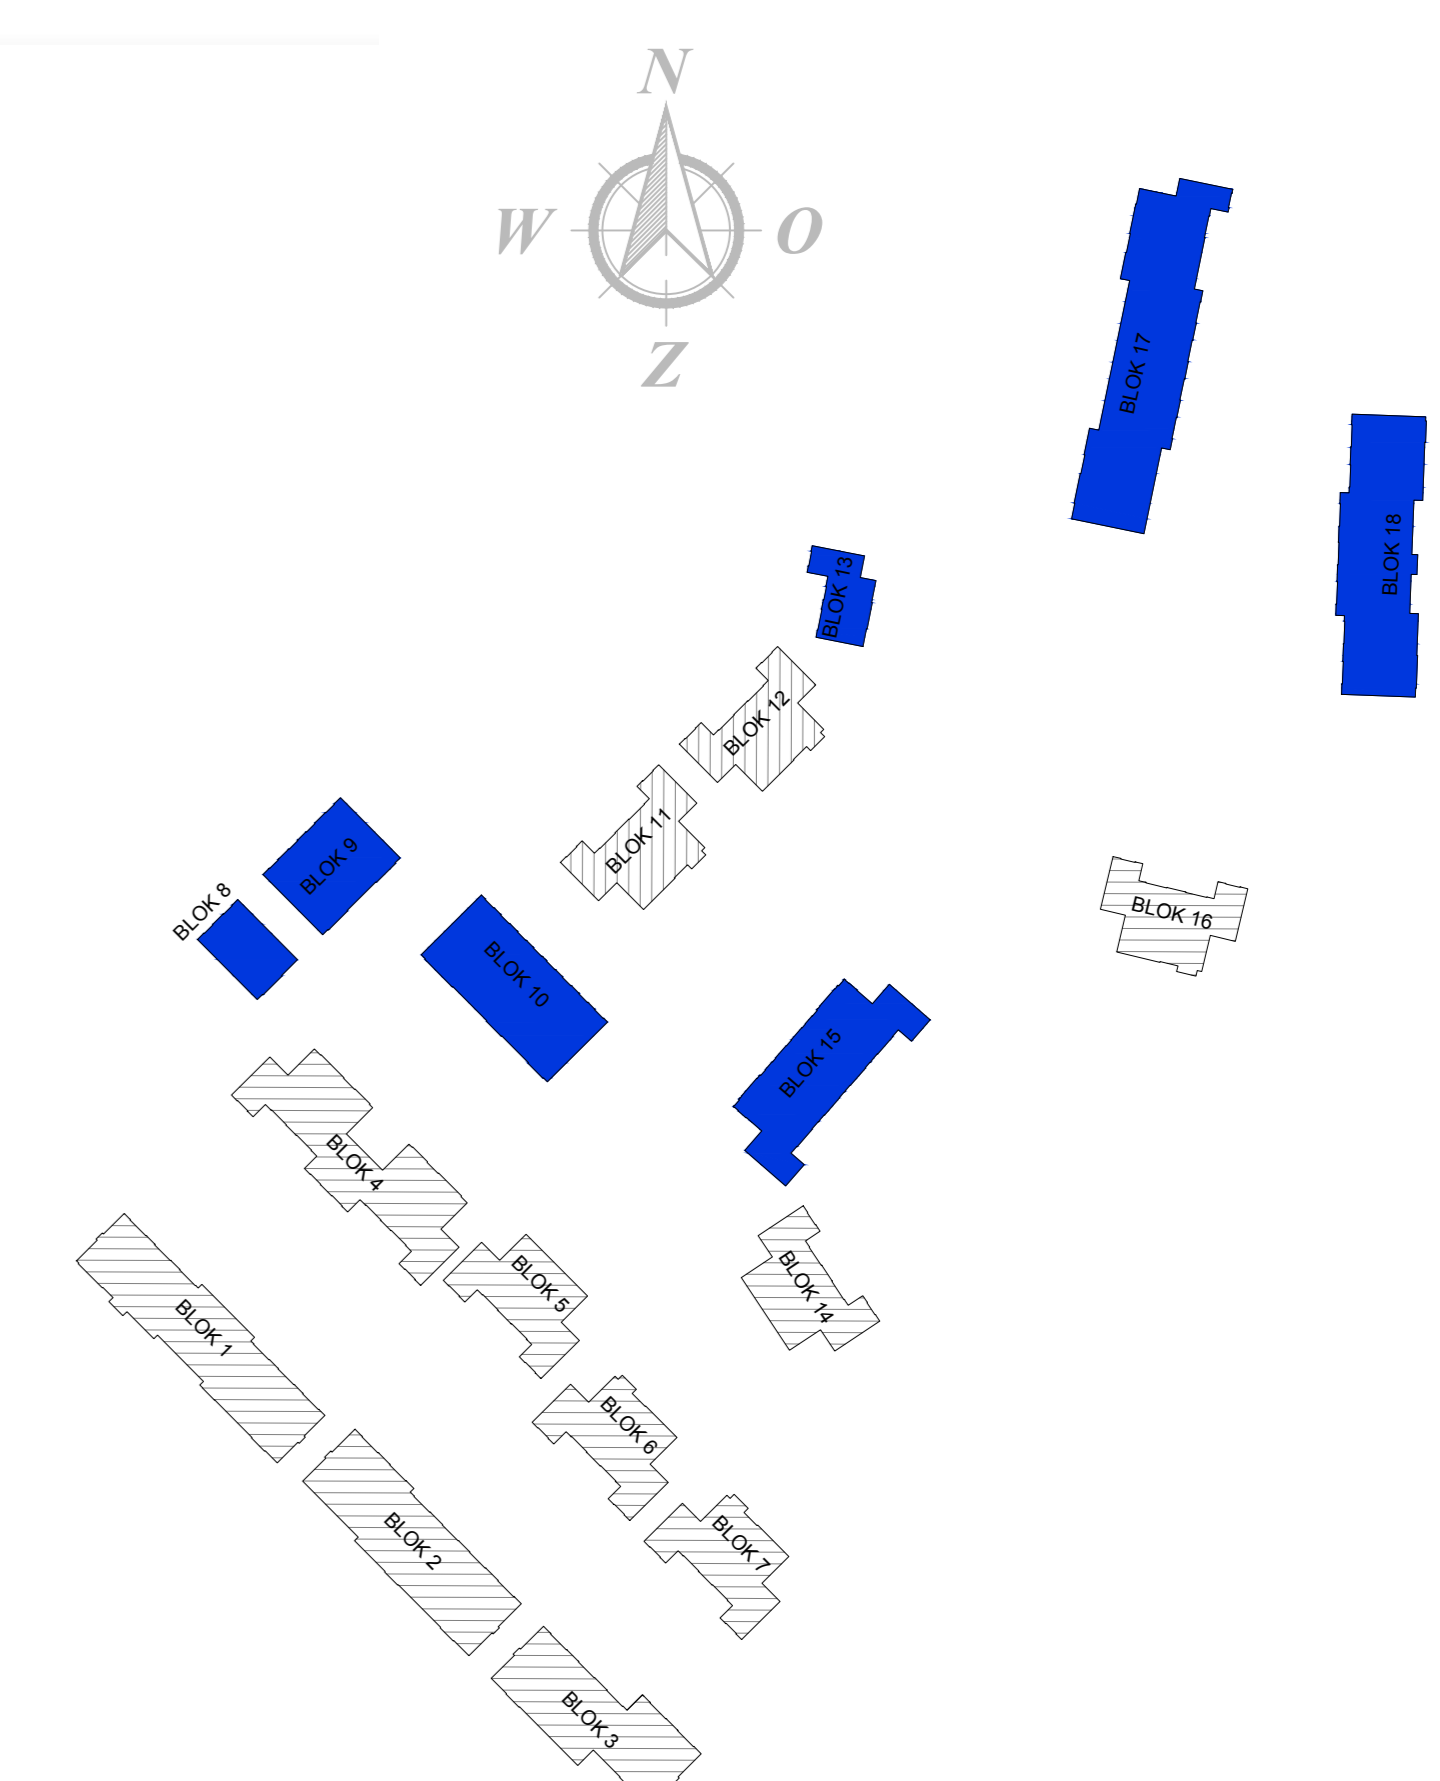

status	VOORLOPIG			
project	64 woningen 'de Tudors' te Waddinxveen			
onderwerp	Positionering nestkasten			
formaat	A0	getekend	PR	gewijzigd
schaal	1:100			werk
				397
				blad
				NK02
				file
				datum
				14-12-2024