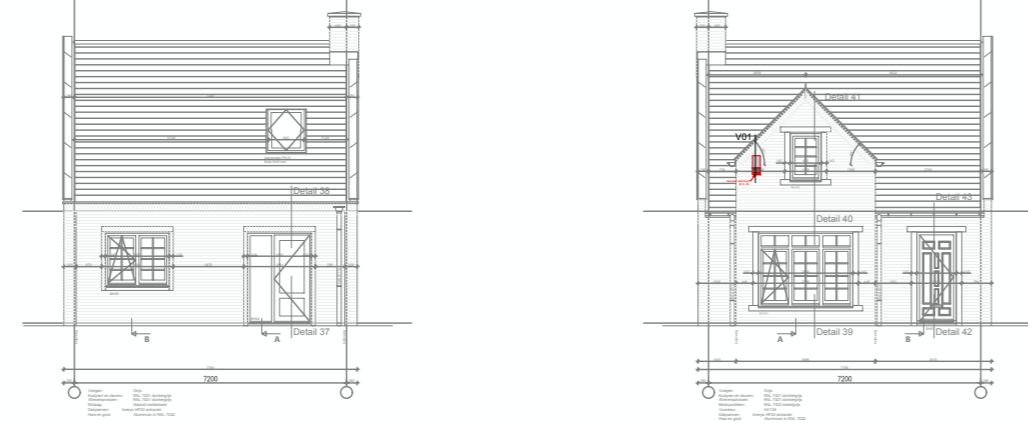

BLOK 8

BLOK 9