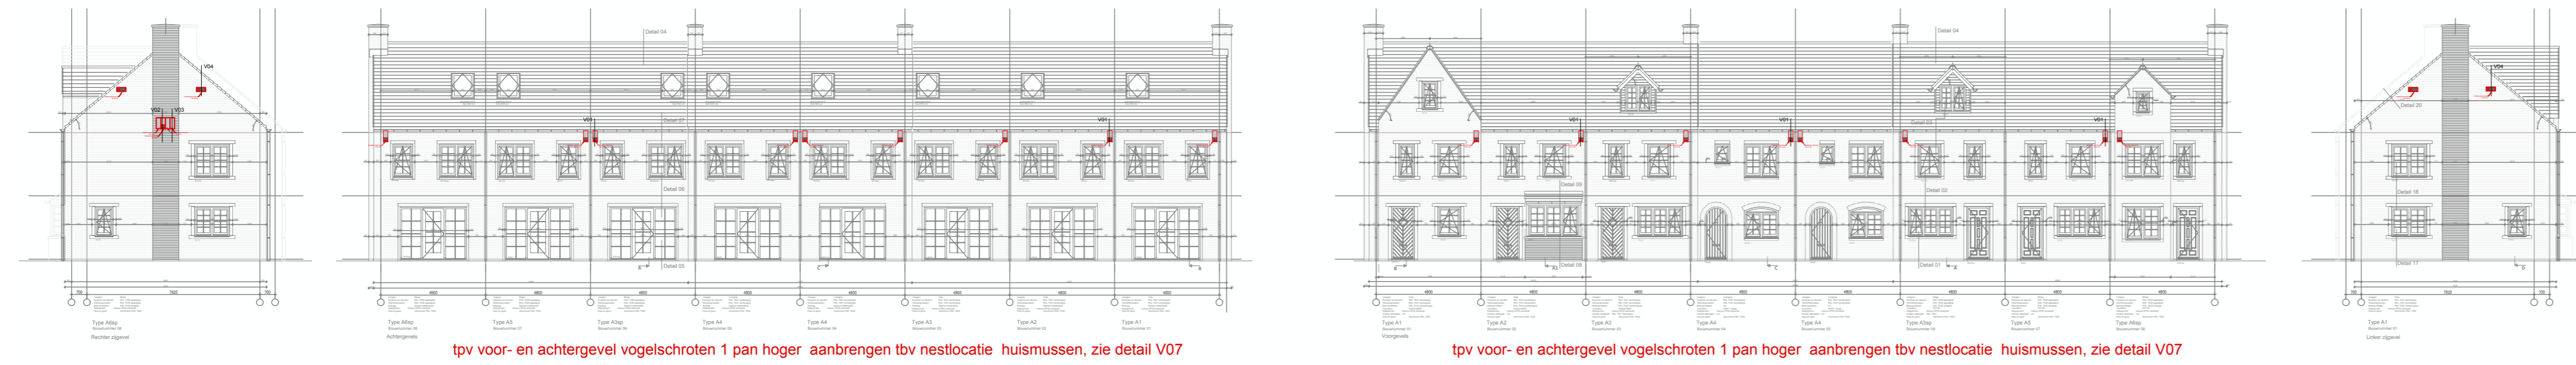

BLOK 1

BLOK 2

BLOK 3

BLOK 4

BLOK 5 & 14

BLOK 6,7,11, 12 & 16

status	VOORLOPIG			
project	64 woningen 'de Tudors' te Waddinxveen			
onderwerp	Positionering nestkasten			
formaat	A0	getekend	PR	gewijzigd
schaal	1:100			werk
				397
				blad
				NK01
				file
				datum
				14-12-2024