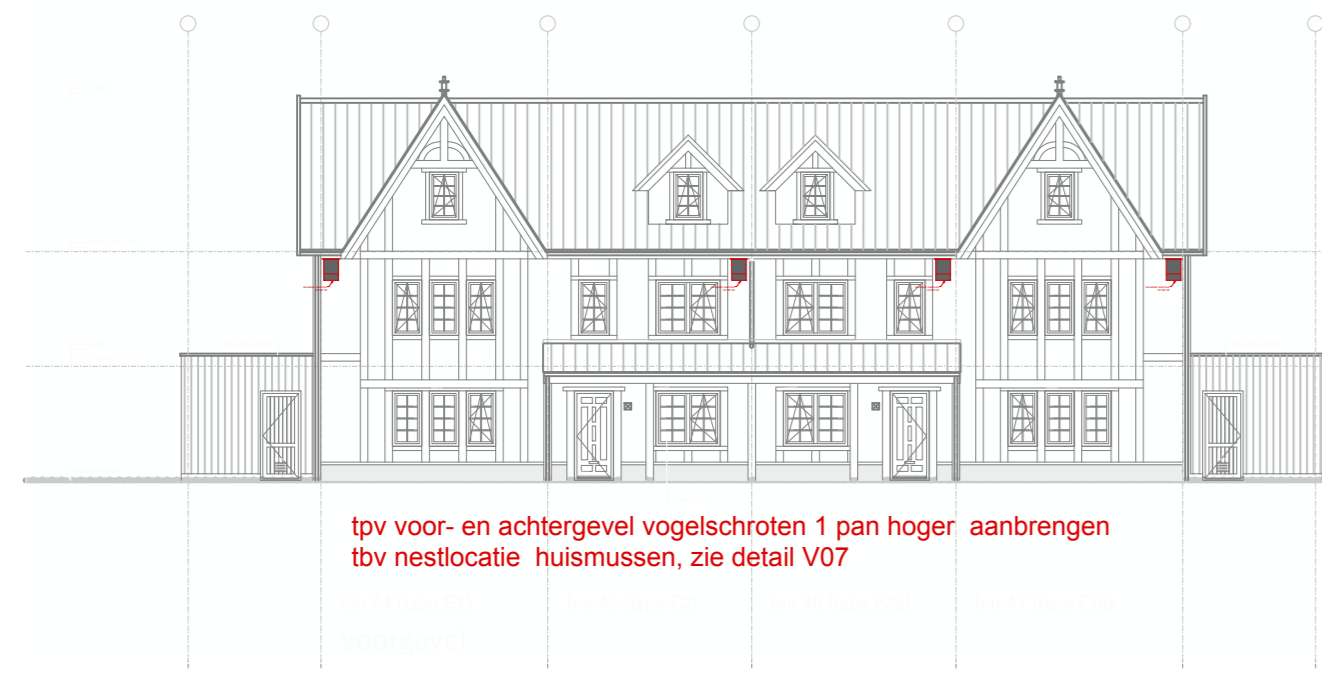

BLOK 13

BLOK 15