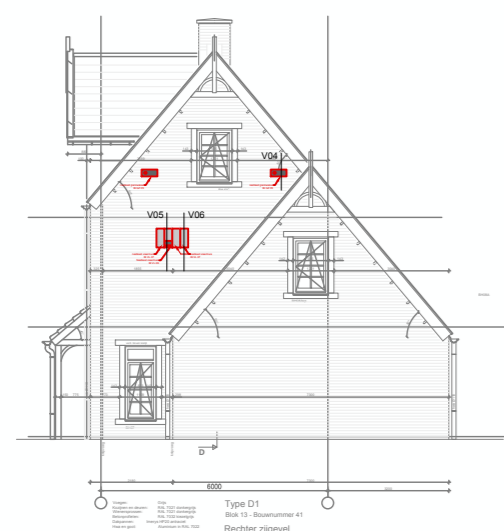

BLOK 8

BLOK 9

BLOK 10

BLOK 13

BLOK 15

tbv Blok 15

Gevelkast vleermuis VK MP 05 (kleur zwart)

Gevelkast gierzwaluw NK GZ 10 (kleur grijs)

BLOK 17

BLOK 18

nestkast gierzwaluw IB GZ 05 (kleur grijs)

nestkast vleermuis IB VL 06 (kleur grijs/antraciet)

nestkast vleermuis kraamverblijf IB VL 06 (kleur grijs/antraciet) + 3x IB VL 07 (kleur grijs)

status	VOORLOPIG			
project	64 woningen 'de Tudors' te Waddinxveen			
onderwerp	Positionering nestkasten			
formaat	A0	getekend	PR	gewijzigd
schaal	1:100			werk
				397
				blad
				NK02
				file
				datum
				14-12-2024