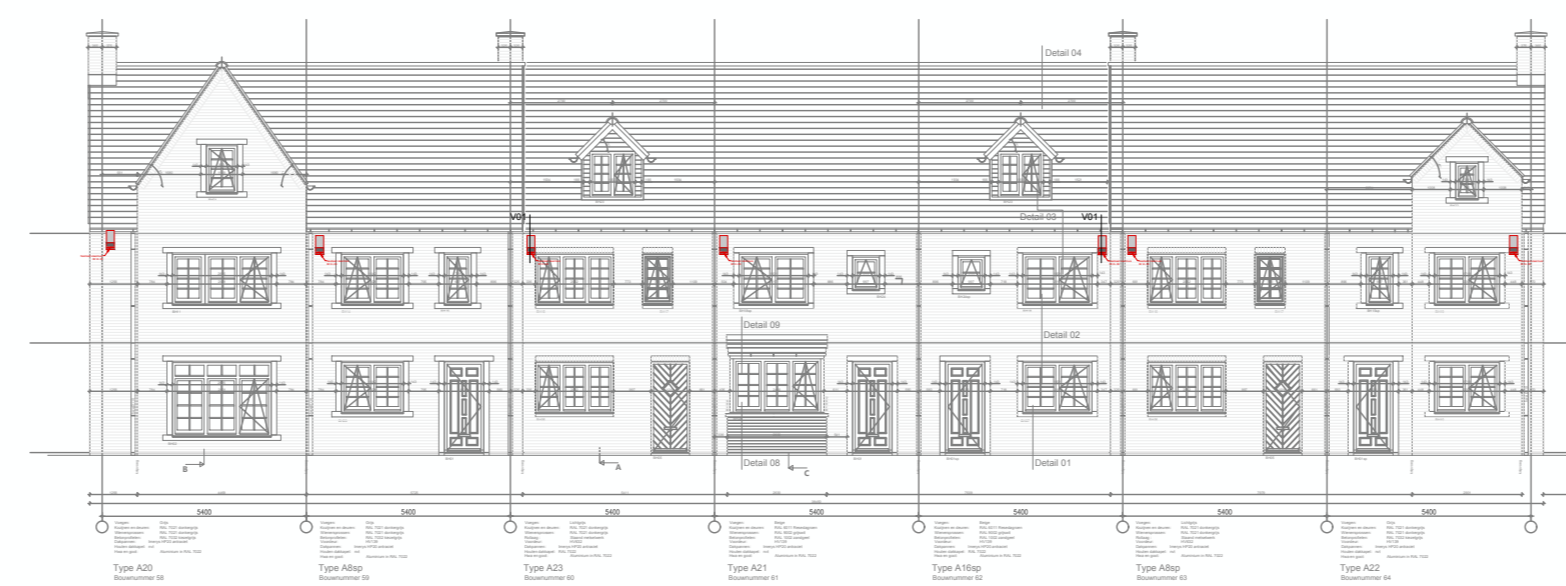

BLOK 8

BLOK 9

BLOK 10

BLOK 13

BLOK 15

tbv Blok 15

Gevelkast vleermuis VK MP 05 (kleur zwart)

Gevelkast gierzwaluw NK GZ 10 (kleur grijs)

BLOK 17

BLOK 18

nestkast gierzwaluw IB GZ 05 (kleur grijs)

nestkast vleermuis IB VL 06 (kleur grijs/antraciet)

nestkast vleermuis kraamverblijf IB VL 06 (kleur grijs/antraciet) + 3x IB VL 07 (kleur grijs)

status	VOORLOPIG			
project	64 woningen 'de Tudors' te Waddinxveen			
onderwerp	Positionering nestkasten			
formaat	A0	getekend	PR	gewijzigd
schaal	1:100			werk
				397
				blad
				NK02
				file
				datum
				14-12-2024